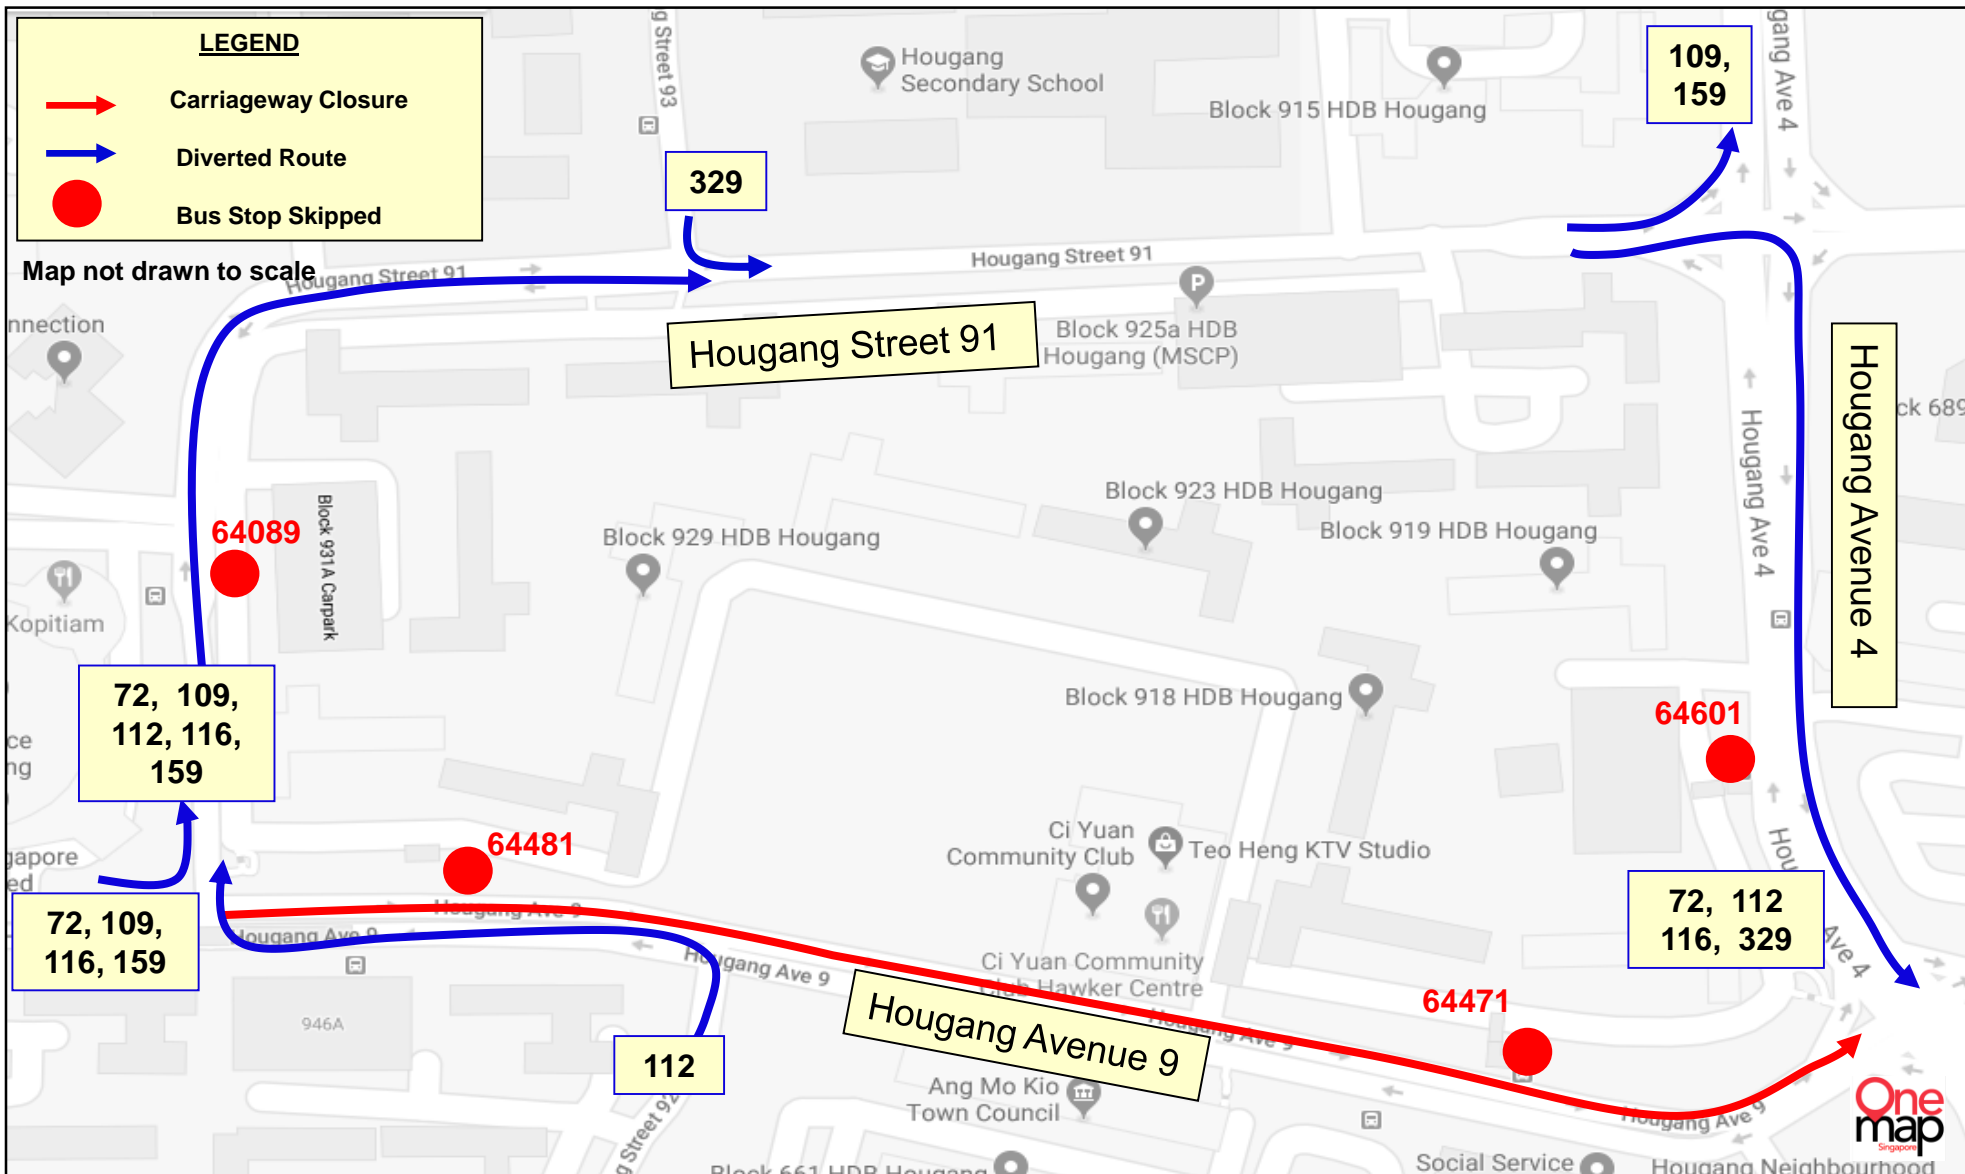

These bus services will skip the following bus stops:

Road Name 路名 Nama Jalan தெருப் பெயர்கள்	Bus Stop Skipped 不停靠的车站 Perhentian Bas Yang Dilangkau தவிர்க்கப்படும் பேருந்து நிறுத்தங்கள்	Bus Stop Code 巴士站编号 Kod Perhentian Bas பேருந்து நிறுத்தக் குறியீடு	Affected Service No. 受影响的巴士服务路线 No. Perkhidmatan Bas Yang Terjejas பாதிக்கப்படும் பேருந்து சேவை எண்
Ang Mo Kio Avenue 3	Blk 452	54289	261
	Blk 427	54279	
	Opposite Ang Mo Kio Station	54269	
Ang Mo Kio Avenue 10	Townsville Primary School	54601	45, 55
	Blk 409A	54371	45, 55, 261
	Blk 443	54381	

SBS Transit

TEMPORARY ROUTE DIVERSION

巴士路线暂时改道 Lencongan Laluan Sementara தற்காலிக மாற்றுப்பாதை

Ang Mo Kio GRC, Kebun Baru & Yio Chu Kang SMCs
Chingay 2023 @ Heartlands

72, 109, 112,
116, 159 & 329

Sunday, 26 February 2023
7.00pm to 9.30pm

These bus services will skip the following bus stops:

Road Name 路名 Nama Jalan தெருப் பெயர்கள்	Bus Stop Skipped 不停靠的车站 Perhentian Bas Yang Dilangkau தவிர்க்கப்படும் பேருந்து நிறுத்தங்கள்	Bus Stop Code 巴士站编号 Kod Perhentian Bas பேருந்து நிறுத்தக் குறியீடு	Affected Service No. 受影响的巴士服务路线 No. Perkhidmatan Bas Yang Terjejas பாதிக்கப்படும் பேருந்து சேவை எண்
Hougang Avenue 4	Blk 919	64601	109, 159
Hougang Avenue 9	Blk 917	64471	72, 109, 112, 116, 159, 329
	Between Blk 930 / Blk 931	64481	72, 109, 116, 159, 329
Hougang Street 91	Opposite Hougang 1	64089	329