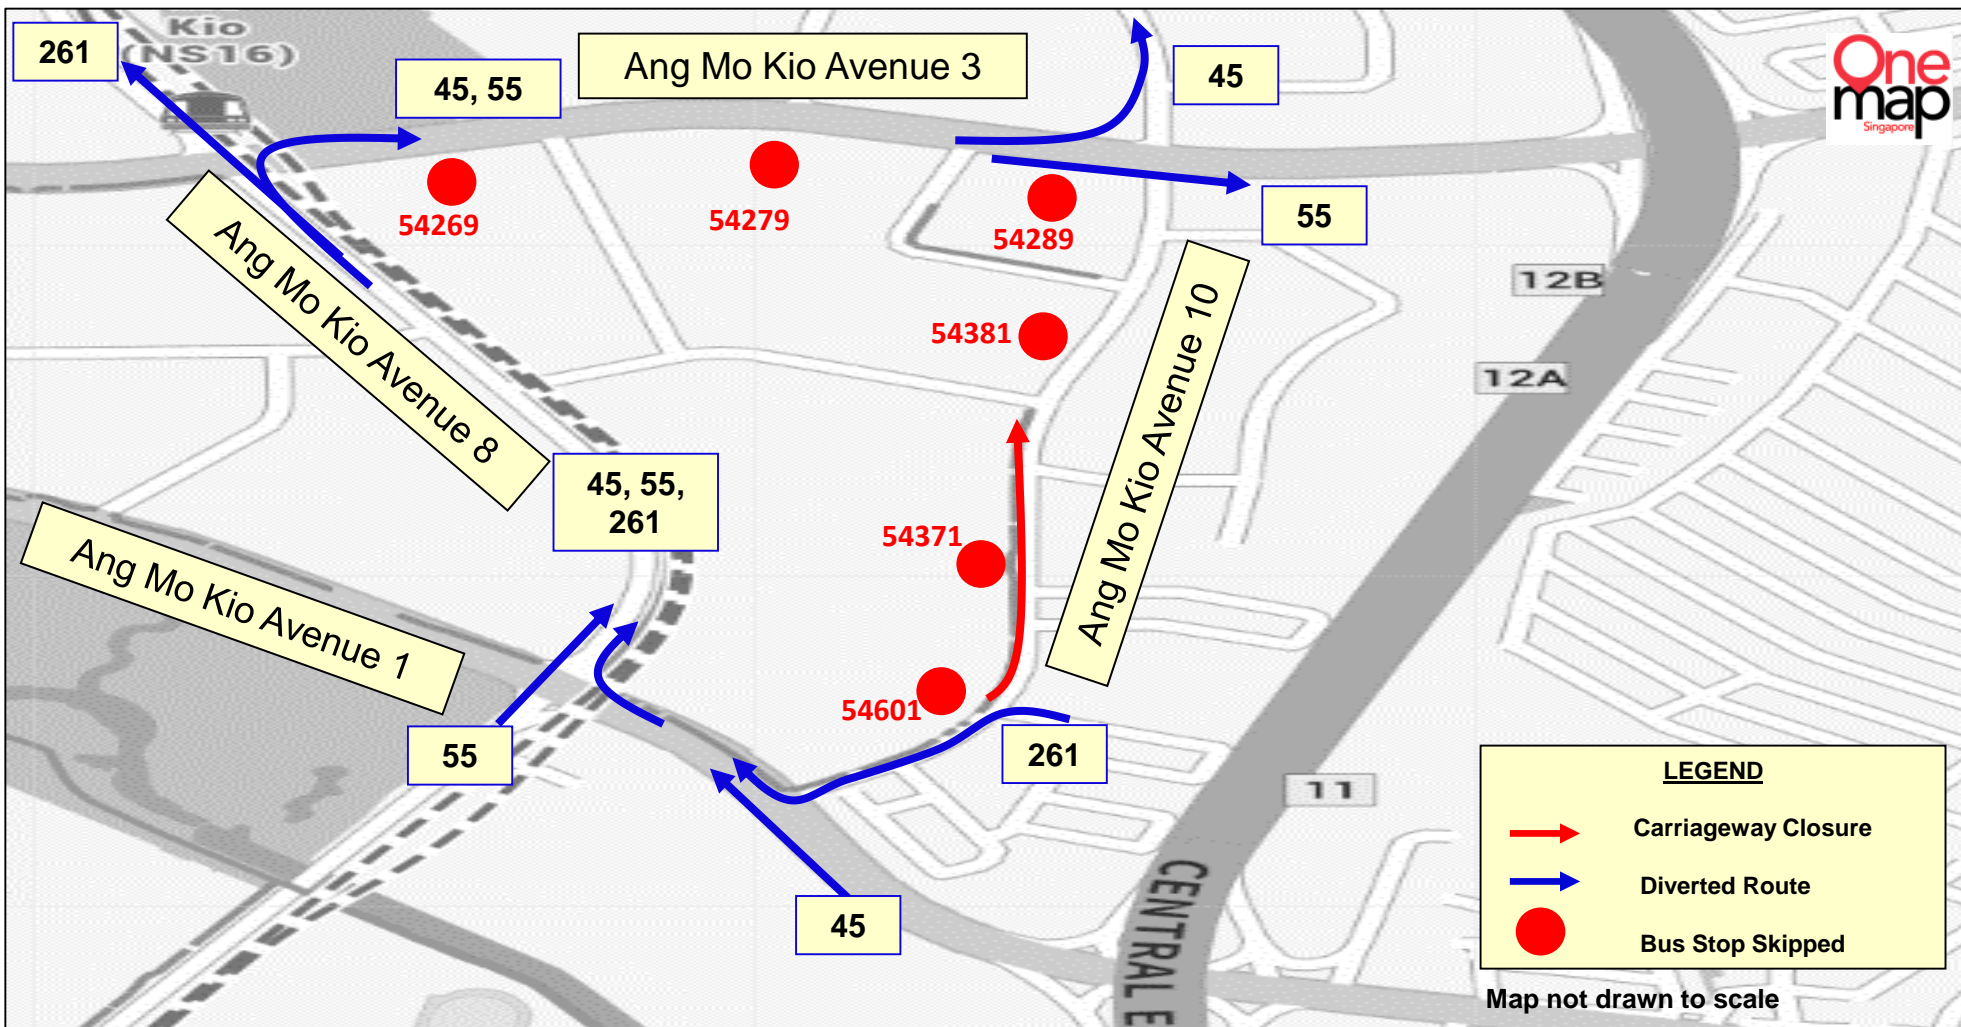

TEMPORARY ROUTE DIVERSION

巴士路线暂时改道 Lencongan Laluan Sementara தற்காலிக மாற்றுப்பாதை

Ang Mo Kio GRC, Kebun Baru & Yio Chu Kang SMCs Chingay 2023 @ Heartlands

45, 55 & 261

Sunday, 26 February 2023 5.00pm to 7.00pm

These bus services will skip the following bus stops:

Road Name 路名 Nama Jalan தெருப் பெயர்கள்	Bus Stop Skipped 不停靠的车站 Perhentian Bas Yang Dilangkau தவிர்க்கப்படும் பேருந்து நிறுத்தங்கள்	Bus Stop Code 巴士站编号 Kod Perhentian Bas பேருந்து நிறுத்தக் குறியீடு	Affected Service No. 受影响的巴士服务路线 No. Perkhidmatan Bas Yang Terjejas பாதிக்கப்படும் பேருந்து சேவை எண்
Ang Mo Kio Avenue 3	Blk 452	54289	261
	Blk 427	54279	
	Opposite Ang Mo Kio Station	54269	
Ang Mo Kio Avenue 10	Townsville Primary School	54601	45, 55
	Blk 409A	54371	45, 55, 261
	Blk 443	54381	

SBS Transit

TEMPORARY ROUTE DIVERSION

巴士路线暂时改道 Lencongan Laluan Sementara தற்காலிக மாற்றுப்பாதை

Ang Mo Kio GRC, Kebun Baru & Yio Chu Kang SMCs
Chingay 2023 @ Heartlands

72, 109, 112,
116, 159 & 329

Sunday, 26 February 2023
7.00pm to 9.30pm

These bus services will skip the following bus stops:

Road Name 路名 Nama Jalan தெருப் பெயர்கள்	Bus Stop Skipped 不停靠的车站 Perhentian Bas Yang Dilangkau தவிர்க்கப்படும் பேருந்து நிறுத்தங்கள்	Bus Stop Code 巴士站编号 Kod Perhentian Bas பேருந்து நிறுத்தக் குறியீடு	Affected Service No. 受影响的巴士服务路线 No. Perkhidmatan Bas Yang Terjejas பாதிக்கப்படும் பேருந்து சேவை எண்
Hougang Avenue 4	Blk 919	64601	109, 159
Hougang Avenue 9	Blk 917	64471	72, 109, 112, 116, 159, 329
	Between Blk 930 / Blk 931	64481	72, 109, 116, 159, 329
Hougang Street 91	Opposite Hougang 1	64089	329